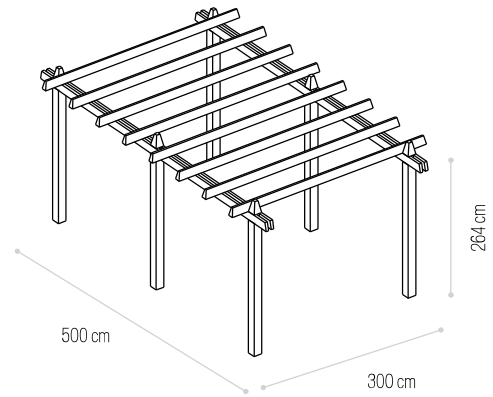

PÉRGULA 05

PÉRGULA 05 BARROTES EM BISEL

VENDIDO EM
KIT

Dimensões (C×L)
Dimensions (L×W)

S/TRATAMENTO
W/O TREATMENT Ref.

AUTOCLAVE
Ref.

500×300cm

PERG5

✓ **PERG5TA**