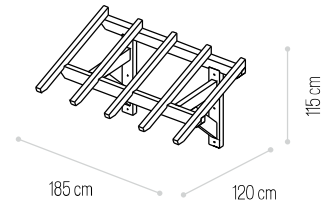

PLATIBANDA, FORRO E TELA ASFÁLTICA LINNING AND SHINGLES 500×400cm	☑ TELT9A	☑ TELT9ATA
--	-----------------	-------------------

FORRO E TELA ASFÁLTICA LINNING AND SHINGLES 800×400cm	☑ TELT9B	☑ TELT9BTA
--	-----------------	-------------------

TELHEIRO 08

TELHEIRO 08
1 ÁGUA 1 PENDING

VENDIDO EM
☑ KIT

Dimensões (C×L) Dimensions (L×W)	S/TRATAMENTO W/O TREATMENT Ref.	AUTOCLAVE Ref.
--	---	--------------------------

185×120cm	☑ TELT8	☑ TELT8TA
------------------	----------------	------------------