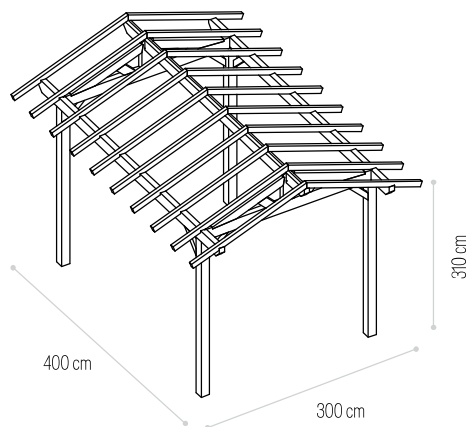

VENDIDO EM
KIT

Dimensões (C×L)
Dimensions (L×W)

S/TRATAMENTO
W/O TREATMENT Ref.

AUTOCLAVE
Ref.

400×200cm

✔ TELT3

✔ TELT3TA

TELHEIRO 02