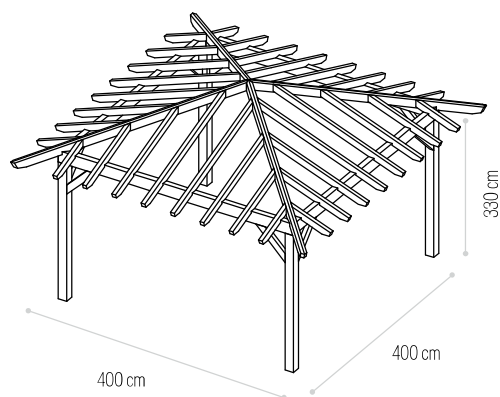

TELHEIRO 02 2 ÁGUAS 2 PENDING

VENDIDO EM
KIT

Dimensões (C×L)
Dimensions (L×W)

S/TRATAMENTO
W/O TREATMENT Ref.

AUTOCLAVE
Ref.

400×300cm

✔ TELT2

✔ TELT2TA