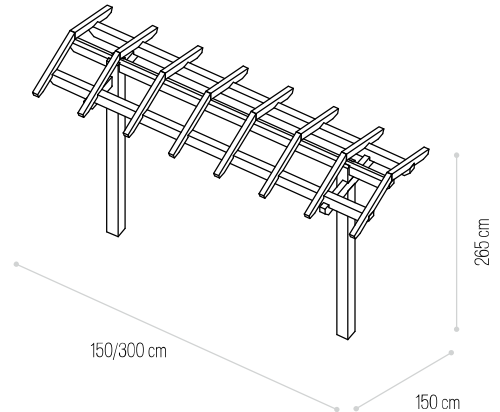

TELHEIRO 07

TELHEIRO 07
2 ÁGUAS 2 PENDING

VENDIDO EM
☑ KIT

Dimensões (C×L) Dimensions (L×W)	S/TRATAMENTO W/O TREATMENT Ref.	AUTOCLAVE Ref.

150×150cm	☑ TELT7A	☑ TELT7ATA

300×150cm	☑ TELT7B	☑ TELT7BTA