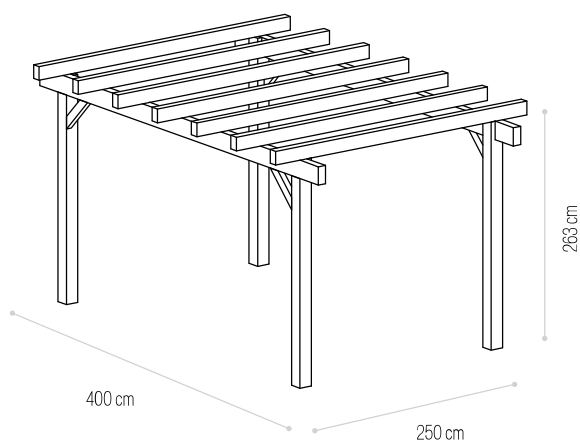

PÉRGULA 01

PÉRGULA 01 DIREITA

VENDIDO EM
KIT

Dimensões (C×L)
Dimensions (L×W)

S/TRATAMENTO
W/O TREATMENT Ref.

AUTOCLAVE
Ref.

400×250cm

✓ **PERG1**

✓ **PERG1TA**