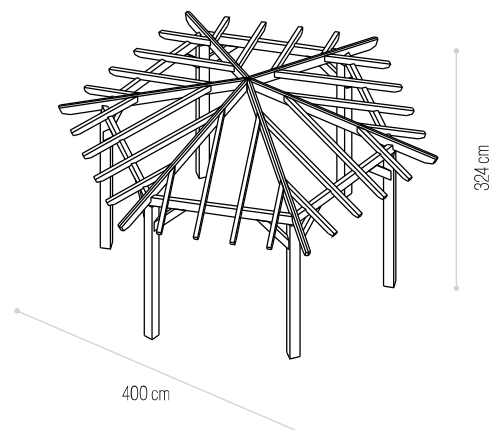

TELHEIRO 06

TELHEIRO 06
6 ÁGUAS 6 PENDING

VENDIDO EM
☑ KIT

Dimensões (Ø) Dimensions (Ø)	S/TRATAMENTO W/O TREATMENT Ref.	AUTOCLAVE Ref.

400cm	☑ TELT6	☑ TELT6TA