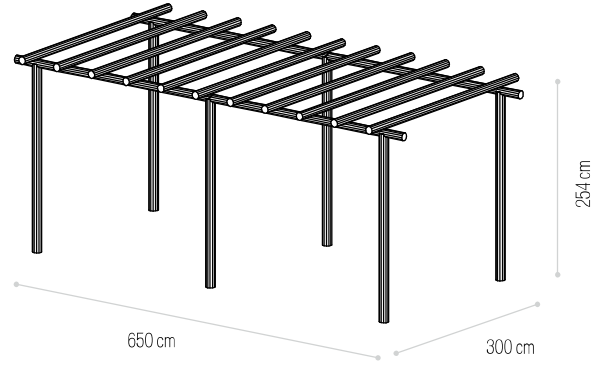

650×300cm

✓ **PERG6**

PÉRGULA 05

PÉRGULA 05 BARROTES EM BISEL

VENDIDO EM
KIT

Dimensões (C×L)
Dimensions (L×W)

S/TRATAMENTO
W/O TREATMENT Ref.

AUTOCLAVE
Ref.