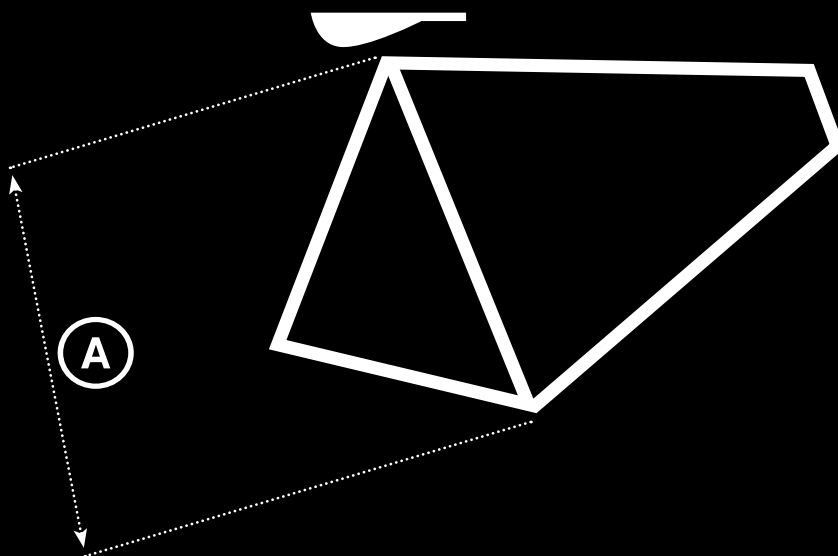

TECHNICAL DATA

CÓDIGO
CODIGO

0
1
2
3
4

A
ALTURA EM POLEGADAS
TALLA EN POLEGADAS

UNIC
15"/16"
17"/18"
19"/20"
21"/22"

A
ALTURA (mm)
TALLA (mm)

-
480
510
530
560

Forma de requisitar, incluindo a cor e a altura do quadro.

Exemplo: **5N 01 2 060594**

- 01 - Cor do quadro
- 2 - Altura do quadro
- 060594 - Referência do produto

Cores standard: são as constantes no catálogo.

Manera de hacer el pedido, incluyendo el color y la talla del cuadro.

Ejemplo: **5N 01 2 060594**

- 01 - Color del cuadro
- 2 - Talla del cuadro
- 060594 - Referencia del producto

Colores standard: son los mencionados en el catálogo actual.

ÓRBITA - BICICLETAS PORTUGUESAS, LDA.

Na busca constante da melhoria e aperfeiçoamento dos seus produtos, a Órbita reserva-se o direito de alterar e/ou modificar, sem aviso prévio, as especificações técnicas dos seus produtos.

As fotografias podem apresentar acessórios que não estão incluídos no modelo base.

ÓRBITA - BICICLETAS PORTUGUESAS, LDA.

En la búsqueda permanente de productos más adecuados y mejores, nosotros nos reservamos al derecho de cambiar y/o modificar, sin avisar, las especificaciones técnicas de productos.

Las fotografías pueden tener accesorios que no están en el modelo base.