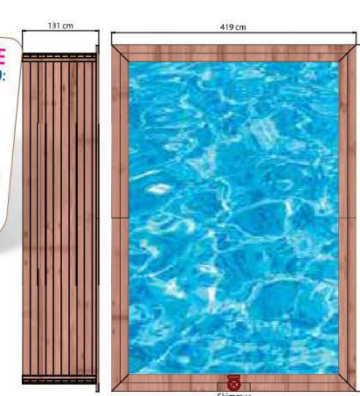

PISCINAS DE MADEIRA
PISCINAS DE MADERA

Tigris

Comp. x Larg. x Altura
Largo x Ancho x Alto ▶ 600x419x131cm

Capacidade de água
Capacidad de agua ▶ 22,51m³

Ref.	853000
Estrutura	Pinho nórdico e autoclave classe IV
Estrutura	Pinho nórdico e autoclave classe IV
Espessura da madeira	Madeira alta densidade com 45 mm
Espesor de la madera	Madera alta densidad con 45 mm
Liner	75 µm
Liner	75 µm
Filtração	Conjunto de filtração ø 525 mm • Caudal 11,10 m³/h
Filtración	Conjunto de filtración ø 525 mm • Caudal: 11,10 m³/h
Protetor de fundo	Manta geotêxtil Incluído
Protector de fondo	Manta geotextil Incluído
Protetor de parede	Incluído
Protector de pared	Incluído
Escada interior	Aço inoxidável
Escalera interior	Acero inoxidable
Escada exterior	Madeira
Escalera exterior	Madera
Altura da água	113 cm
Altura del agua	113 cm
Paletização	720 x 1.120 x 5.780
Paletizado	720 x 1.120 x 5.780

IMPORTANTE
PRODUTO INDICADO:
Kit Óleo natural para proteção da estrutura da piscina de madeira

PRODUCTO INDICADO:
Kit Barniz natural para protección de la estructura de la piscina de madera