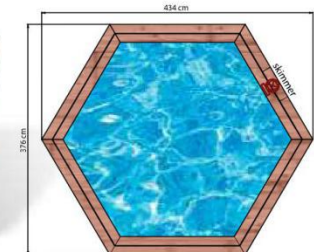

Ref.	853003
Estrutura	Pinho nórdico e autoclave classe IV
Estructura	Pino nórdico y autoclave clase IV
Espessura da madeira	Madeira alta densidade com 45 mm
Espesor de la madera	Madera alta densidad con 45 mm
Liner	75 µm
Liner	75 µm
Filtração	Conjunto de filtração ø 400 mm • Caudal 6,48 m³/h
Filtración	Conjunto de filtración ø 400 mm • Caudal: 6,48 m³/h
Protetor de fundo	Manta geotéxtil Incluído
Protector de fondo	Manta geotextil Incluído
Protetor de parede	Incluído
Protector de pared	Incluído
Escada interior	Aço inoxidável
Escalera interior	Acero inoxidable
Escada exterior	Madeira
Escalera exterior	Madera
Altura da água	100 cm
Altura del agua	100 cm
Paletização	790 x 1.120 x 2.240 + 820 x 800 x 1.200
Paletizado	790 x 1.120 x 2.240 + 820 x 800 x 1.200

IMPORTANTE
PRODUTO INDICADO:
Kit Oleo natural para proteção da estrutura da piscina de madeira
PRODUCTO INDICADO:
Kit Barniz natural para protección de la estructura de la piscina de madera

Ref: 853030