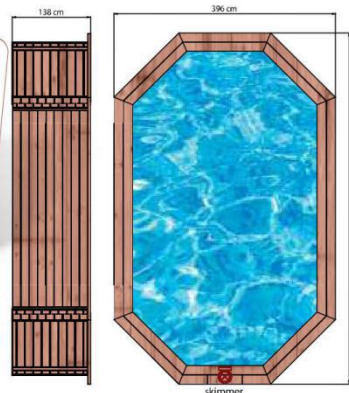

PVP :
6629.70€

PISCINAS DE MADEIRA
PISCINAS DE MADERA

Sunrise

Comp. x Larg. x Altura
Largo x Ancho x Alto ▶ 727x396x138cm

Capacidade de água
Capacidad de agua ▶ 25,45m³

Ref.	853008
Estrutura	Pinho nórdico e autoclave classe IV
Estrutura	Pinho nórdico e autoclave classe IV
Espessura da madeira	Madeira alta densidade com 45 mm
Espesor de la madera	Madera alta densidad con 45 mm
Liner	75 µm
Liner	75 µm
Filtração	Conjunto de filtração ø 400 mm • Caudal 6,48 m³/h
Filtración	Conjunto de filtración ø 400 mm • Caudal: 6,48 m³/h
Protetor de fundo	Manta geotêxtil Incluído
Protector de fondo	Manta geotextil Incluído
Protetor de parede	Incluído
Protector de pared	Incluído
Escada interior	Aço inoxidável
Escalera interior	Acero inoxidable
Escada exterior	Madeira
Escalera exterior	Madera
Altura da água	120 cm
Altura del agua	120 cm
Paletização	800 x 1.120 x 5.170
Paletizado	800 x 1.120 x 5.170

IMPORTANTE
PRODUTO INDICADO:
Kit Óleo natural para proteção da estrutura da piscina de madeira

PRODUCTO INDICADO:
Kit Barniz natural para protección de la estructura de la piscina de madera