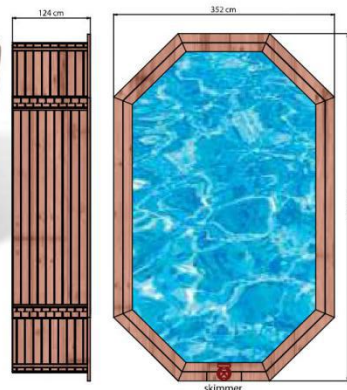

PISCINAS DE MADEIRA
PISCINAS DE MADERA

PVP :
4747.80€

Comino

Comp. x Larg. x Altura
Largo x Ancho x Alto ▶ 563x352x124cm

Capacidade de água
Capacidad de agua ▶ 14,44m³

Base de betão recomendada

PISCINAS DE MADEIRA
PISCINAS DE MADERA

PVP :
5227.50€

Sunset

Comp. x Larg. x Altura
Largo x Ancho x Alto ▶ 607x396x131cm

Capacidade de água
Capacidad de agua ▶ 19,33m³

Base de betão recomendada

5 600356 817052

Ref.	853001
Estrutura	Pinho nórdico e autoclave classe IV
Estrutura	Pinho nórdico y autoclave clase IV
Espessura da madeira / Espesor de la madera	Madeira alta densidade com 45 mm / Madera alta densidad con 45 mm
Liner	75 µm
Liner	75 µm
Filtração / Filtración	Conjunto de filtração ø 400 mm • Caudal 6,48 m³/h / Conjunto de filtración ø 400 mm • Caudal: 6,48 m³/h
Protetor de fundo / Protector de fondo	Manta geotéxtil Incluído / Manta geotéxtil Incluído
Protetor de parede / Protector de pared	Incluído / Incluído
Escada interior / Escalera interior	Aço inoxidável / Acero inoxidable
Escada exterior / Escalera exterior	Madeira / Madera
Altura da água / Altura del agua	106 cm / 106 cm
Paletização / Paletizado	680 x 1.120 x 4.070 / 680 x 1.120 x 4.070

IMPORTANTE
PRODUTO INDICADO:
Kit Óleo natural para proteção da estrutura da piscina de madeira

PRODUCTO INDICADO:
Kit Barniz natural para protección de la estructura de la piscina de madera

Ref: 853030

65m²