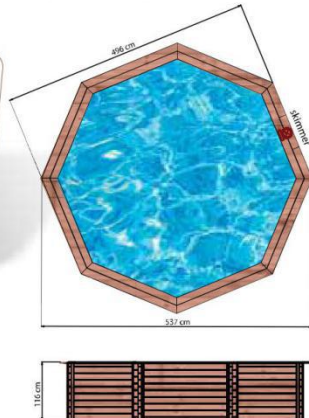

As piscinas de madeira são uns dos modelos com melhores qualidades que pode encontrar entre as piscinas desmontáveis.

Las piscinas de madera son unos de los modelos con mejores calidades que puede encontrar entre las piscinas desmontables.

- Skimmer fácil acceso
- Poupança de energia
- Piso seguro
- Design apto para crianças
- Escada removível
- Garantia de 5 anos

Ref.	853004
Estrutura	Pinho nórdico e autoclave classe IV
Estrutura	Pinho nórdico e autoclave classe IV
Espessura da madeira	Madeira alta densidade com 45 mm
Espesor de la madera	Madera alta densidad con 45 mm
Liner	75 µm
Liner	75 µm
Filtração	Conjunto de filtração ø 400 mm • Caudal 6,48 m³/h
Filtración	Conjunto de filtración ø 400 mm • Caudal: 6,48 m³/h
Protector de fundo	Manta geotêxtil Incluído
Protector de fondo	Manta geotextil Incluído
Protector de parede	Incluído
Protector de pared	Incluído
Escada interior	Aço inoxidável
Escalera interior	Aceros inoxidable
Escada exterior	Madeira
Escalera exterior	Madera
Altura da água	100 cm
Altura del agua	100 cm
Paleitização	990 x 1.120 x 2.290 + 850 x 1.120 x 2.160
Palletizado	990 x 1.120 x 2.290 + 850 x 1.120 x 2.160

IMPORTANTE
PRODUCTO INDICADO:
Kit Óleo natural para proteção da estrutura da piscina de madeira

PRODUCTO INDICADO:
Kit Barniz natural para protección de la estructura de la piscina de madera

Ref: 853030