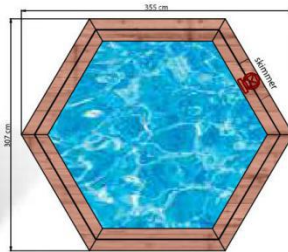

Ref.	853002
Estrutura	Pinho nórdico e autoclave classe IV
Estructura	Pino nórdico y autoclave clase IV
Espessura da madeira	Madeira alta densidade com 45 mm
Espesor de la madera	Madera alta densidad con 45 mm
Liner	75 µm
Liner	75 µm
Filtração	Conjunto de filtração ø 400 mm • Caudal 6,48 m³/h
Filtración	Conjunto de filtración ø 400 mm • Caudal: 6,48 m³/h
Protetor de fundo	Manta geotéxtil Incluído
Protector de fondo	Manta geotextil Incluído
Protetor de parede	Incluído
Protector de pared	Incluído
Escada interior	Aço inoxidável
Escalera interior	Acero inoxidable
Escada exterior	Madeira
Escalera exterior	Madera
Altura da água	100 cm
Altura del agua	100 cm
Paletização	770 x 1.120 x 1.840 + 820 x 800 x 1.200
Paletizado	770 x 1.120 x 1.840 + 820 x 800 x 1.200

IMPORTANTE
PRODUTO INDICADO:
Kit Oleo natural para proteção da estrutura da piscina de madeira
PRODUCTO INDICADO:
Kit Barniz natural para protección de la estructura de la piscina de madera

Ref: 853030