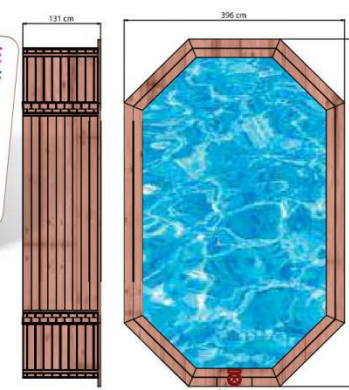

5 600356 817168

Ref.	853007
Estrutura	Pinho nórdico e autoclave classe IV
Estrutura	Pinho nórdico y autoclave clase IV
Espessura da madeira / Espesor de la madera	Madeira alta densidade com 45 mm / Madera alta densidad con 45 mm
Liner	75 µm
Liner	75 µm
Filtração / Filtración	Conjunto de filtração ø 400 mm • Caudal 6,48 m³/h / Conjunto de filtración ø 400 mm • Caudal: 6,48 m³/h
Protetor de fundo / Protector de fondo	Manta geotéxtil Incluído / Manta geotéxtil Incluído
Protetor de parede / Protector de pared	Incluído / Incluído
Escada interior / Escalera interior	Aço inoxidável / Acero inoxidable
Escada exterior / Escalera exterior	Madeira / Madera
Altura da água / Altura del agua	113 cm / 113 cm
Paletização / Paletizado	845 x 1.120 x 3.970 / 845x 1.120 x 3.970

IMPORTANTE
PRODUTO INDICADO:
Kit Óleo natural para proteção da estrutura da piscina de madeira

PRODUCTO INDICADO:
Kit Barniz natural para protección de la estructura de la piscina de madera

Ref: 853030

65m²