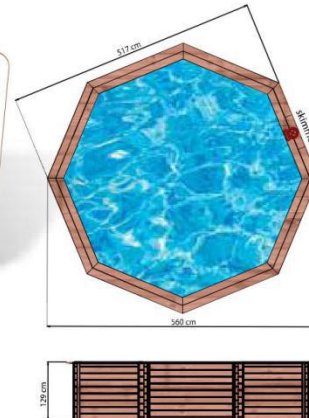

As piscinas de madeira são uns dos modelos com melhores qualidades que pode encontrar entre as piscinas desmontáveis.

Las piscinas de madera son unos de los modelos con mejores calidades que puede encontrar entre las piscinas desmontables.

- Skimmer fácil acceso
- Poupança de energia
- Piso seguro
- Design apto para crianças
- Escada removível
- Garantia de 5 anos

Ref.	853005
Estrutura	Pinho nórdico e autoclave classe IV
Estrutura	Pinho nórdico e autoclave classe IV
Espessura da madeira	Madeira alta densidade com 45 mm
Espesor de la madera	Madera alta densidad con 45 mm
Liner	75 µm
Liner	75 µm
Filtração	Conjunto de filtração ø 400 mm • Caudal 6,48 m³/h
Filtración	Conjunto de filtración ø 400 mm • Caudal: 6,48 m³/h
Protector de fundo	Manta geotêxtil Incluído
Protector de fondo	Manta geotextil Incluído
Protector de parede	Incluído
Protector de pared	Incluído
Escada interior	Aço inoxidável
Escalera interior	Aceros inoxidable
Escada exterior	Madeira
Escalera exterior	Madera
Altura da água	113 cm
Altura del agua	113 cm
Paleitização	980 x 1.120 x 2.240 + 850 x 1.120 x 2.160
Palletizado	980 x 1.120 x 2.240 + 850 x 1.120 x 2.160

IMPORTANTE
PRODUCTO INDICADO:
Kit Óleo natural para proteção da estrutura da piscina de madeira

PRODUCTO INDICADO:
Kit Barniz natural para protección de la estructura de la piscina de madera

Ref: 853030